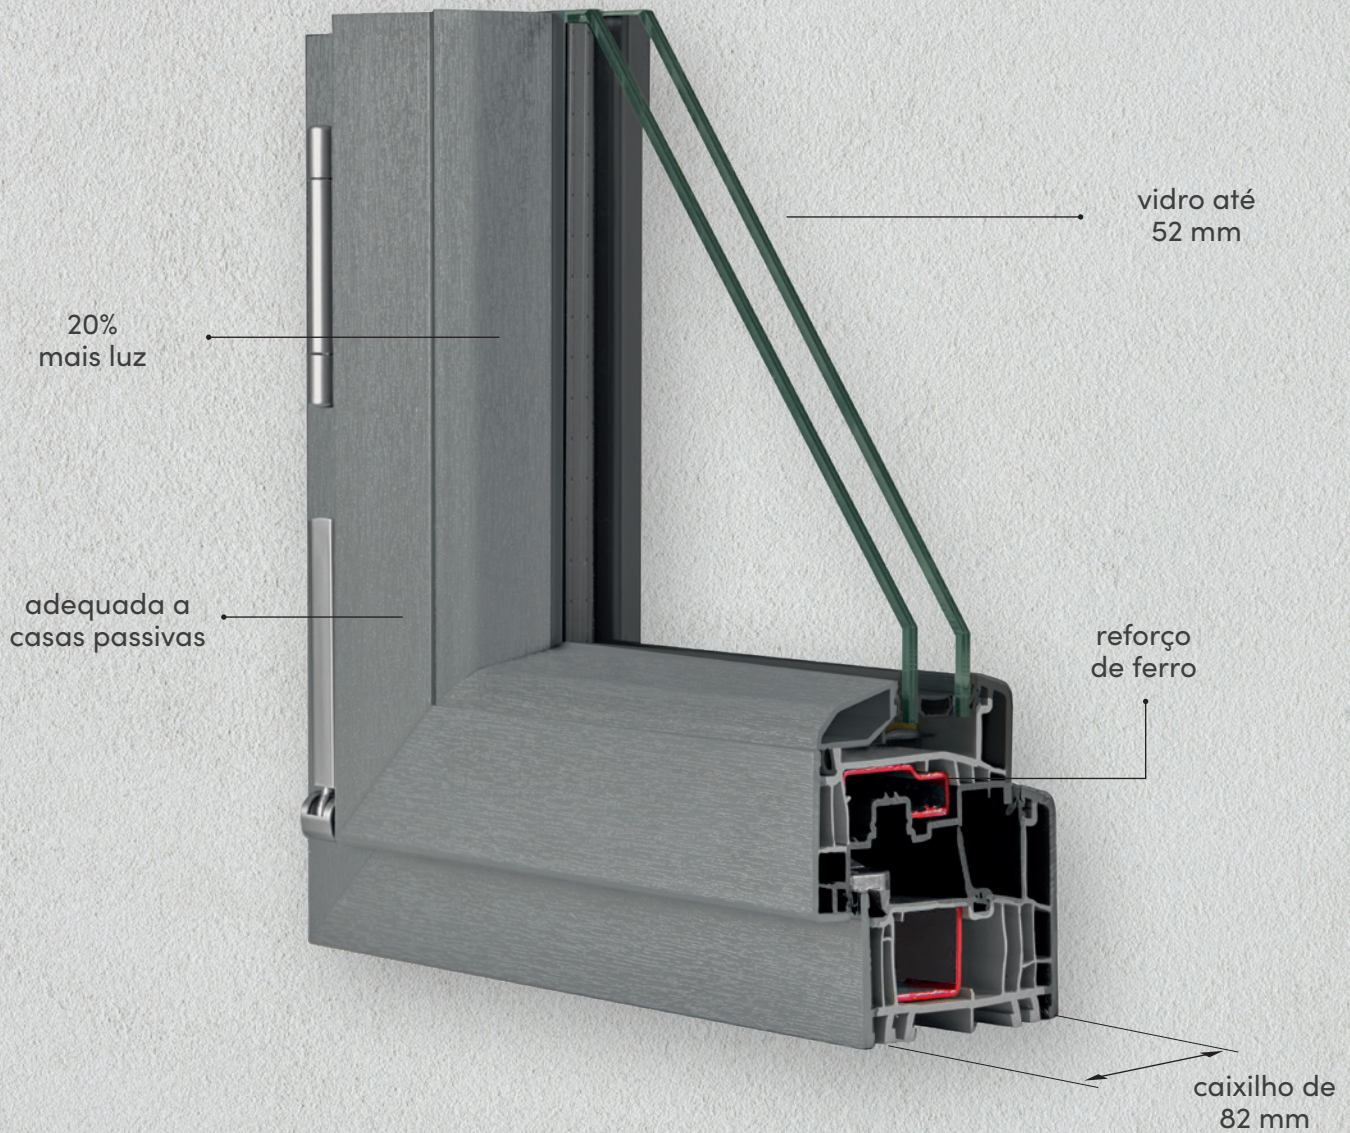

A caixilharia está equipada de série com ferragens oscilobatentes com dois pontos de segurança nas janelas e quatro pontos de segurança nas portas de sacada, vidro baixo-emissivo, calha warm edge e microventilação.

porta de sacada de batente

porta de sacada elevatória

UrbanPlus82 Essenziale

janela/porta de sacada

■
número
de câmaras 6

■
isolamento
acústico
até 47 dB

■
transmitância
térmica
em W/m^2K U_f 0.96

■
sistema
de 3 juntas

As caixilharias de PVC da era contemporânea são desenvolvidas com perfis cada vez mais lineares, uma área de implantação reduzida e uma procura contínua de uma superfície de vidro maximizada, para garantir a máxima luminosidade das divisões em que se inserem.