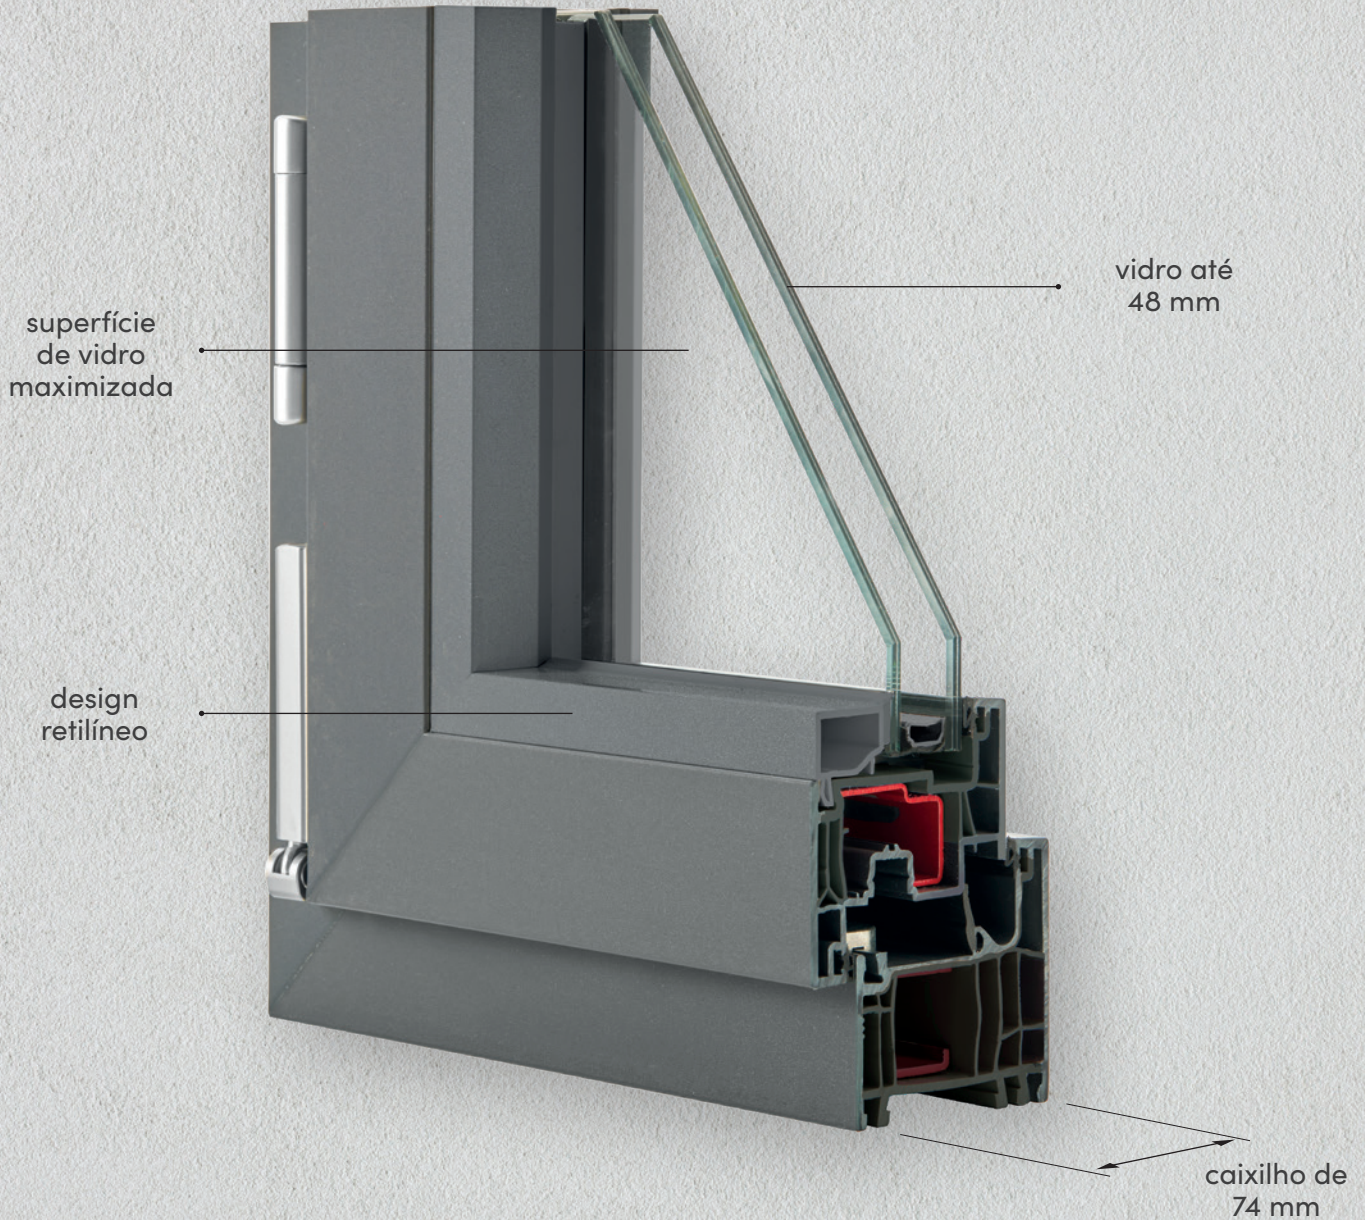

Spazio74

janela/porta de sacada/fixa
portas/de correr paralela

■
número de câmaras 6

■
isolamento acústico até 46 dB

■
transmitância térmica em W/m^2K $U_f 1.1$

■
sistema de 3 juntas