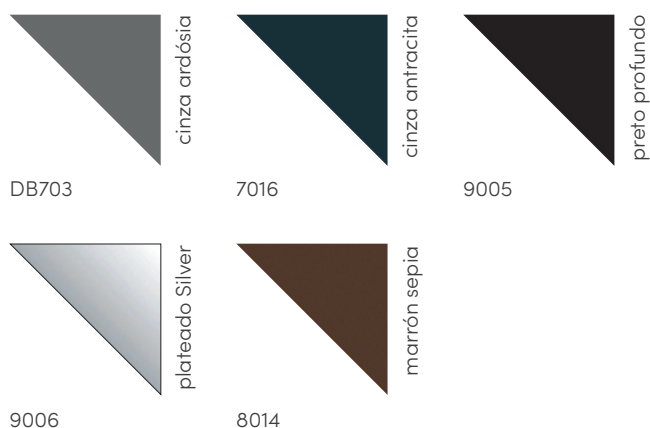

COLORAÇÃO HI-TECH

UrbanPlus82 está também disponível com acabamentos Acrylcolor, uma técnica de coloração inovadora. Graças a um processo de coextrusão, a camada de vidro acrílico é unida de forma invisível ao perfil de PVC, resultando numa superfície exterior lisa, sem poros, resistente a riscos e às intempéries.

Sem pintura

Não descama nem descasca

Espessura da tinta de 0,5 mm

Não se desprende do perfil

Antirriscos e resistente

Extremamente fácil de limpar

STANDARD COM PELÍCULA ACRYLCOLOR