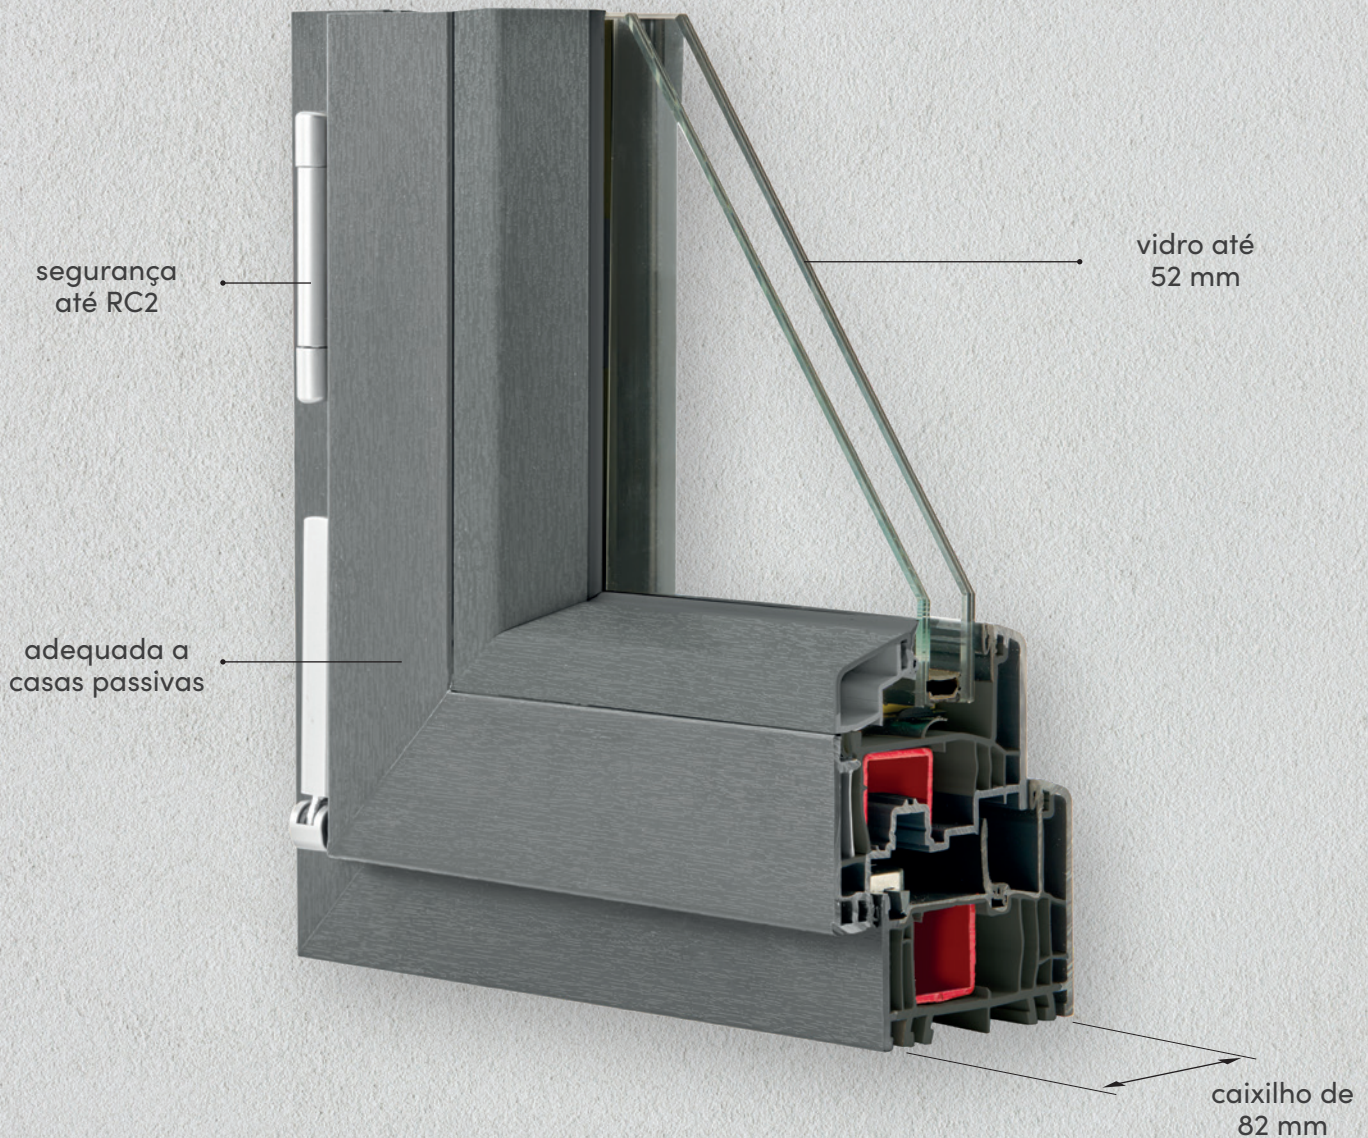

UrbanPlus82

janela/porta de sacada/fixa/portas
de correr paralelas/de correr elevatórias

■
número
de câmaras 6

■
isolamento
acústico
até 47 dB

■
transmitância
térmica
em W/m^2K U_f 0.96

■
sistema
de 3 juntas