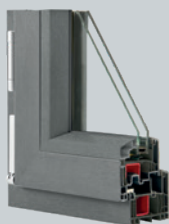

* dois pontos anti-intrusão

UrbanPlus82

UrbanPlus82
essenziale

Spazio74

até 47

até 47

até 46

Uf 0.96